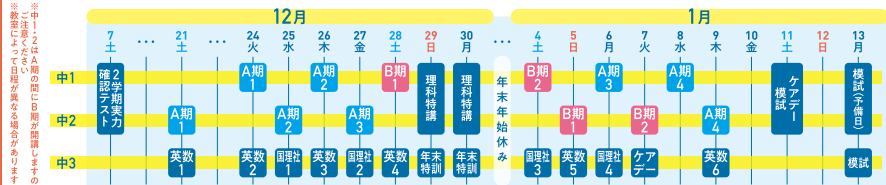

模試 神戸新聞社×創造学園 共催

兵庫統一模試 1/13月祝 冬期講習と併用で受験料3,630円 ※通常4,400円

兵庫県の高校入試に精通したスタッフが監修した問題による志望校判定で、ラストサポートに役立つ資料を提供します。

受講特典(冬期講習or兵庫統一模試の受講者対象)

公立高校入試ファイナルチェック

映像授業 **受講料無料** 11月末~3月 20~30分×32回

受講者全員へ無料で視聴できる「理科」「社会」の映像授業を提供します。単元別のテストと解説動画で総復習し、第一志望校合格を全力でサポートします。

※時間数には休憩時間を含みません ※今後の状況に応じて内容が変更になる場合があります ※全て税込表記です

兵庫
合格実績
No.1 2024年度 公立高校入試 エディック・創造学園 合格実績
兵庫県各地域
トップ高校へ **581名合格**

長田 高校114名 加古川東 高校119名 兵庫 高校103名
神戸 高校41名 北摂三田 高校35名 姫路西 高校24名
小野 高校25名 明石北 高校101名 明石高専19名

※創造学園全体の実績です ※講習会のみを受験生や模擬テストを受けた生徒は一切含んでおりません ※自社調べ

ケアデー
無料実施

授業を欠席したり、理解不足があった場合でも、ケアデーを設けてしっかりサポート。一人ひとり納得いくまで指導するので、どんどん質問してください。

スケジュール例

各教室の
詳しい
スケジュール
はコチラ

小1~高2 習いごとや部活の
予定に合わせて自分のペース
で学習したい方にオススメ!

11月までの
早期申込特典あり
まずは無料体験でお試し!

個別指導の
冬期講習は
コチラ