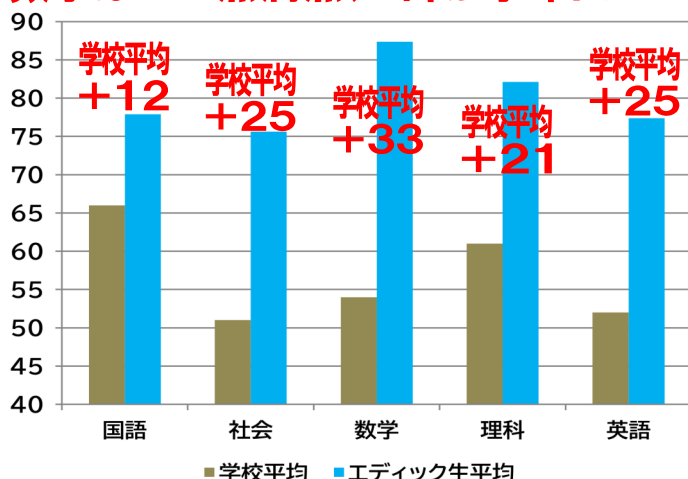

エディック広場

夢 を目指し Dream
 挑戦 を応援し Challenge
 達成 へ導く! Achievement

2024 1学期 期末テスト 結果報告

伊川谷校 単独実績

中学1年生

長坂中 全在籍生:5計平均400点越え! **学校平均+116.4**

伊川谷中 Sクラス在籍生:英語平均87.7点! **学校平均+27.7**

中学2年生

長坂中 Sクラス在籍生:数学平均88.2点! **学校平均+37.2**

伊川谷中 全在籍生:5計平均367点獲得! **学校平均+105.8**

玉津中 全在籍生:5計平均375点獲得! **学校平均+106.4**

王塚台中 全在籍生:5計平均400点越え! **学校平均+120.4**

中学3年生

長坂中 93.3%の生徒が前回より5計得点アップ! **2人に1人が5計400点以上!**

伊川谷中 87.5%の生徒が前回より5計得点アップ! **学校平均+104.5**

玉津中 全在籍生:5計平均400点越え! **学校平均+131.2**

※少数の在籍中学校は掲載なし

学校平均と圧倒的な点差! エディック生全員でがんばった1学期!

中1 / 長坂中

数学は100点満点、5計が学年トップ!

中2 / 伊川谷中

社会・数学・英語は100点満点で学年トップ!

[中2/中3] 前回より得点アップ! 多くの生徒の成績が伸びました!