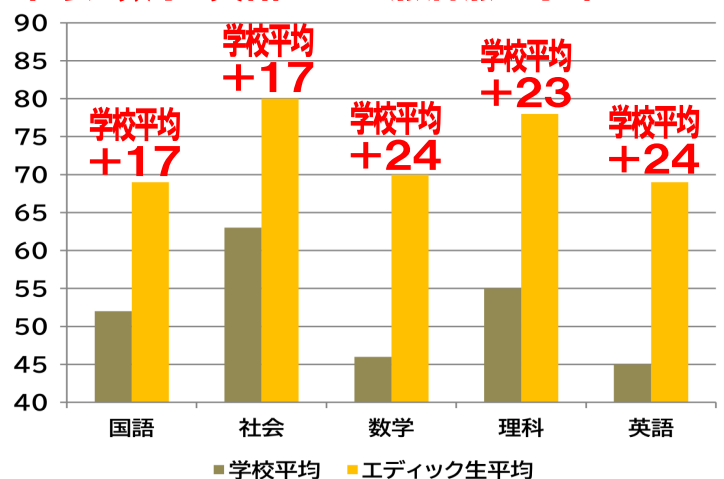

玉津中 全在籍生:5計平均400点越え! **学校平均+131.2**

※少数の在籍中学校は掲載なし

学校平均と圧倒的な点差! エディック生全員でがんばった1学期!

中1 / 長坂中

数学は100点満点、5計が学年トップ!

中2 / 伊川谷中

社会・数学・英語は100点満点で学年トップ!

[中2/中3] 前回より得点アップ! 多くの生徒の成績が伸びました!